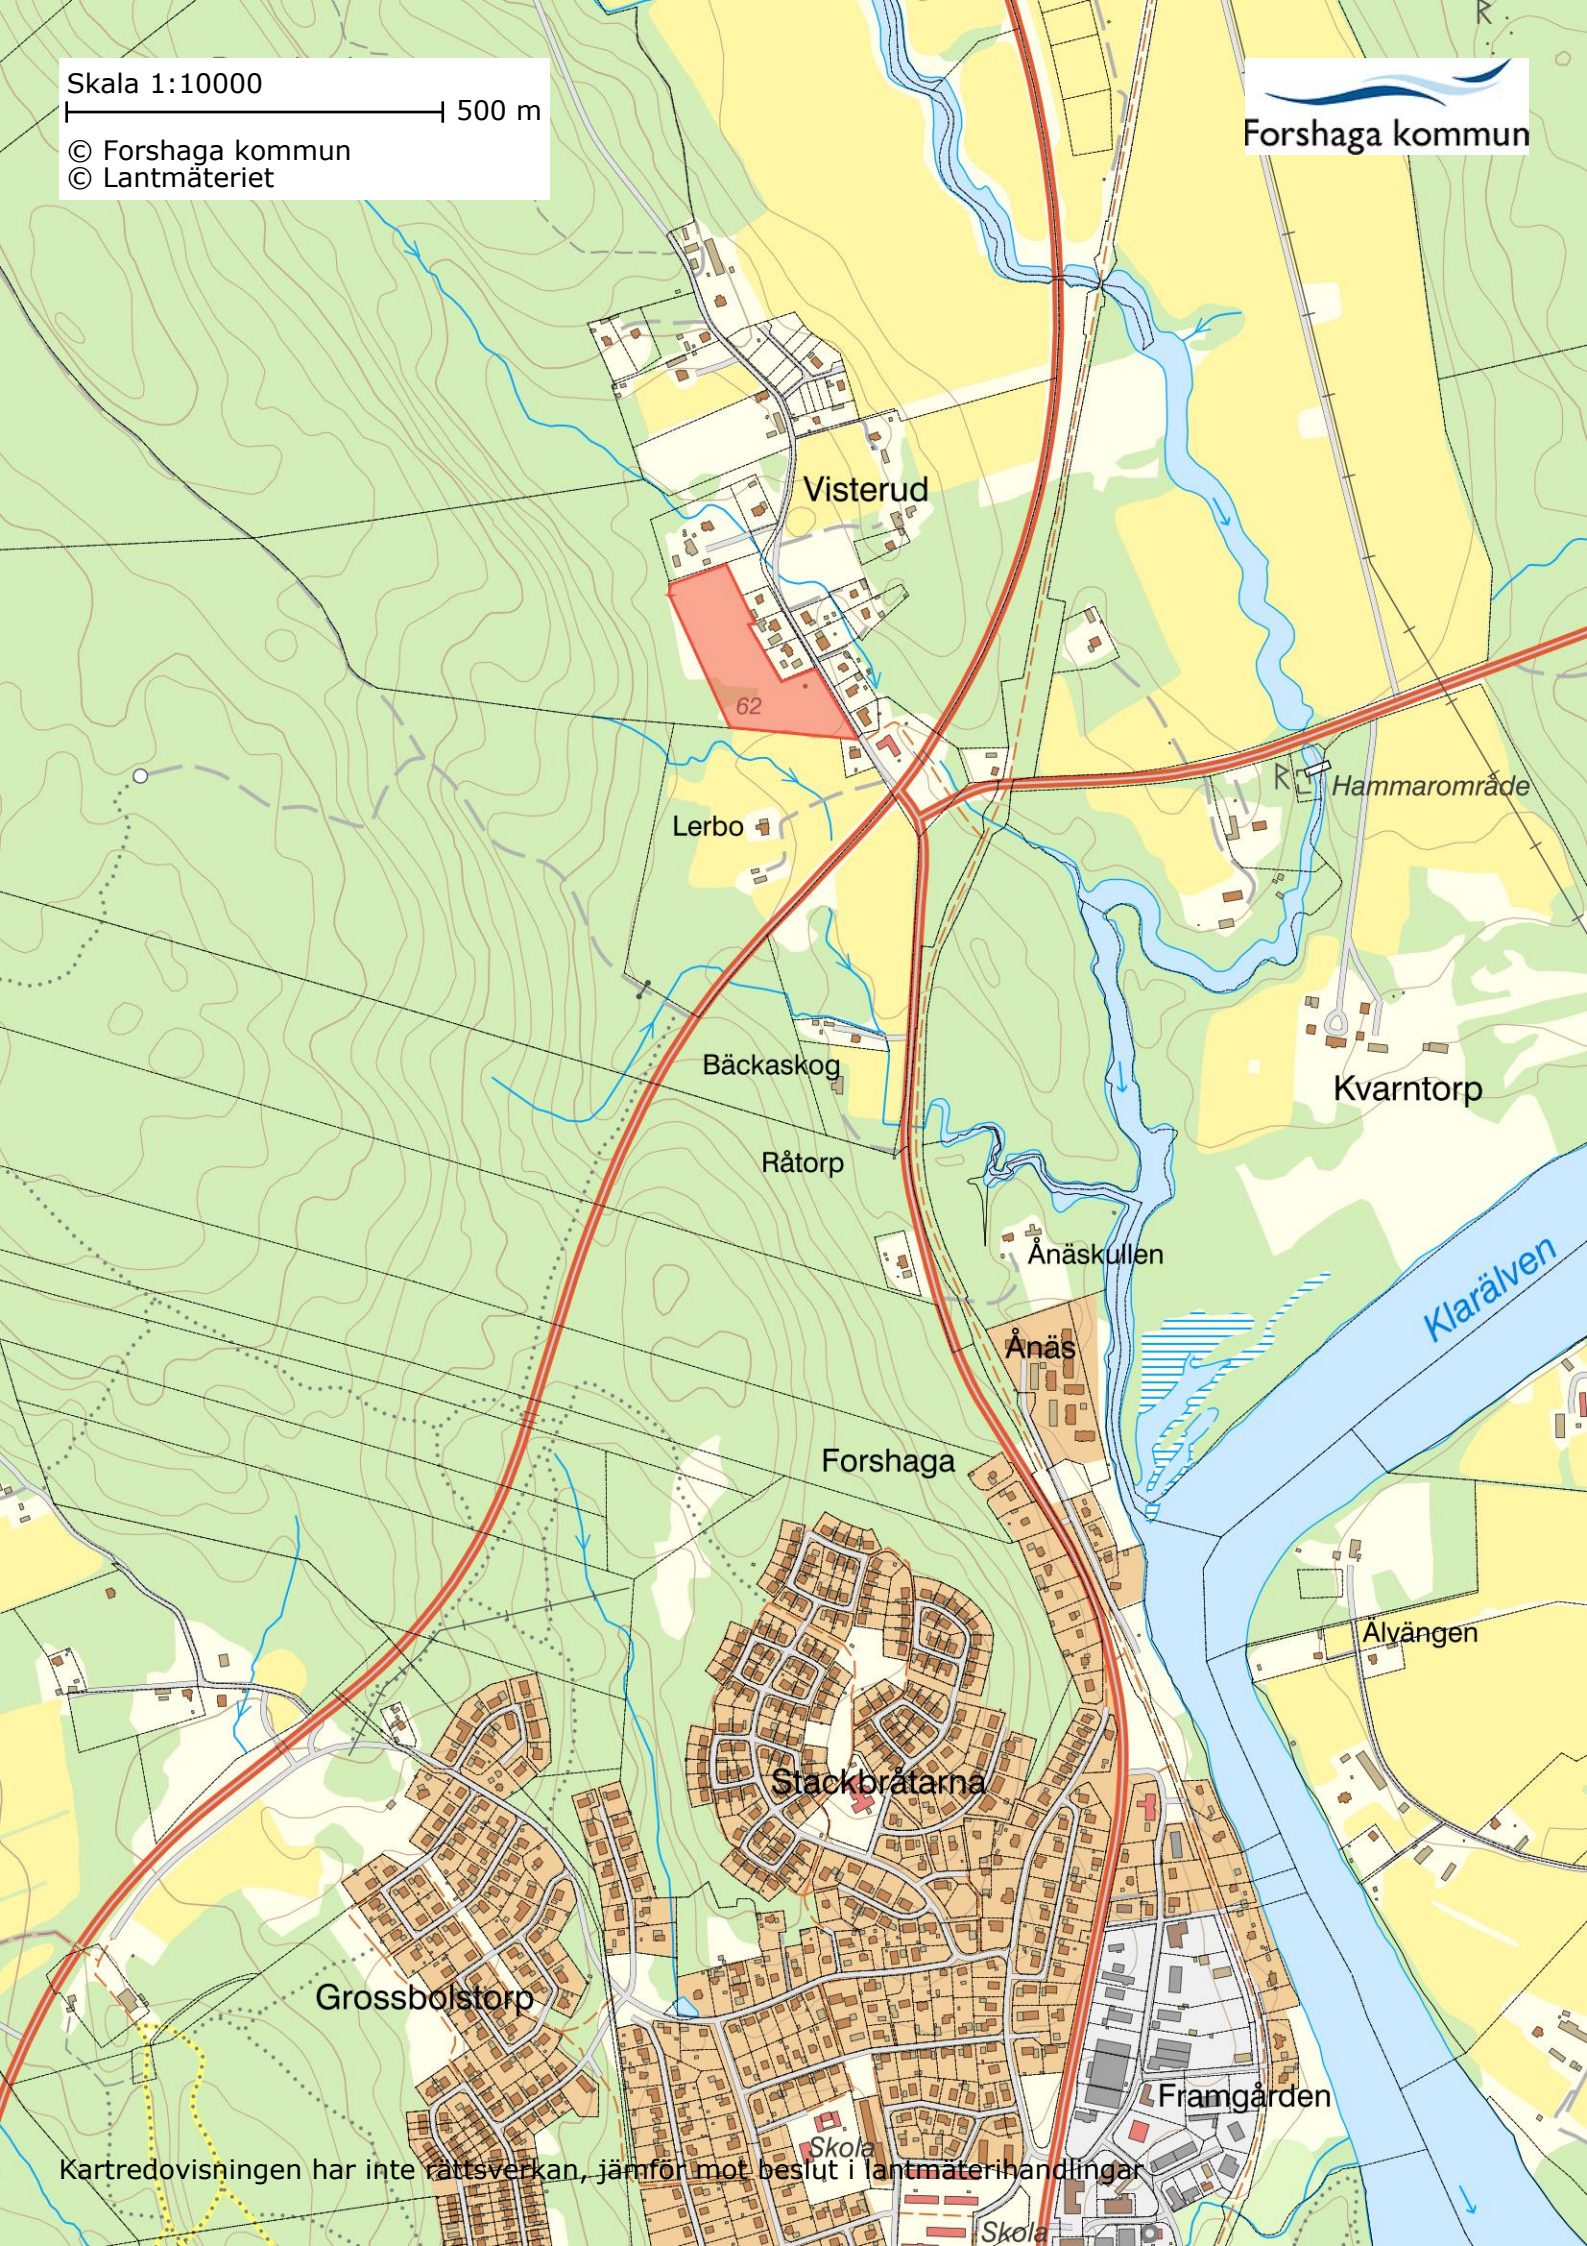

Skala 1:10000

500 m

© Forshaga kommun

© Lantmäteriet

Forshaga kommun

Kartredovisningen har inte rättsverkan, jämför mot beslut i lantmäterihandlingar